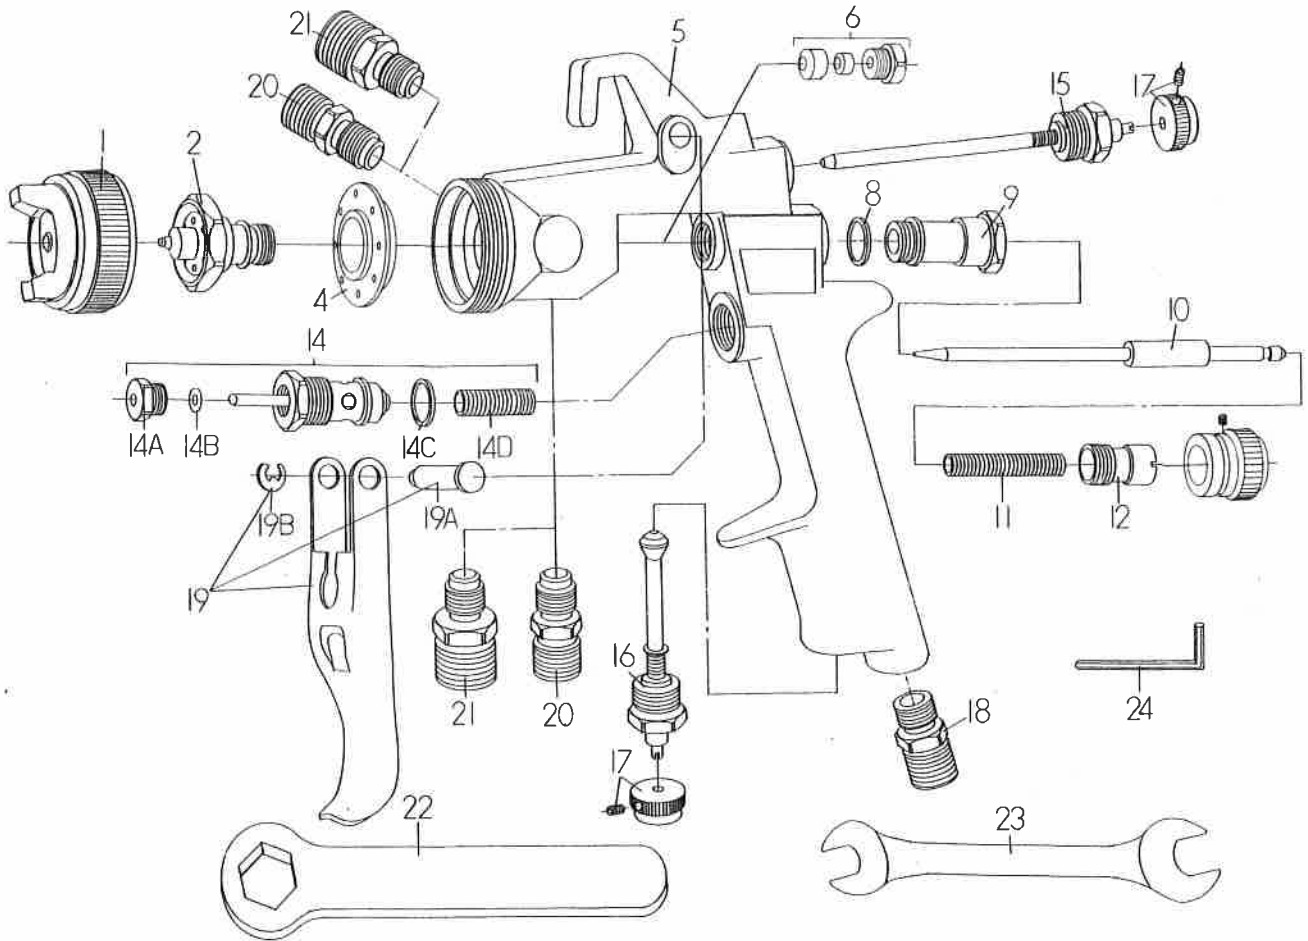

Feel SP(スーパーパフォーマンス) & ATOM(ATOM SC含む) 部品名称

平成28年 4月 改定

部品番号	部品名称	部品番号	部品名称
SP1	空気キャップセット (1.2, 1.4, 1.8mm)	SP14A	空気弁パッキング押さえネジ
1A	空気キャップセット (ATOM)	SP14B	空気弁パッキング (4 F)
1SC	空気キャップセット (ATOM SC)	SP14C	空気弁ガスケット (4 F)
SP2	塗料ノズル (1.2mm, 1.4mm, 1.8mm)	SP14D	空気弁スプリング
SP2	塗料ノズル (2.5mm, 3.0mm)	SP15	パターン調節器
SP4	エアブランチ (4 F)	SP16	空気量調節器
SP5	ガン本体	SP17	調節ツマミセット
SP6	ニードルパッキングセット	SP18	空気ニップル (1/4')
SP7		SP19	引き金セット
SP8	シリンダーガスケット (4 F)	SP19A	引き金ピン
SP9	ニードルシリンダー	SP19B	E-リング
SP10	ニードル弁	SP20	塗料ニップル SUS製 (1/4')
SP11	ニードルスプリング	SP21	塗料ニップル SUS製 (3/8')
SP12	塗料調節ネジ	SP22	塗料ノズル専用スパナ (21mm)
SP13	塗料調節ツマミセット	SP23	スパナ (10mm x 13mm)
SP14	空気弁セット	SP24	L型六角レンチ (1.5mm)

※部品の注文の際には、Feel SP, ATOM, ATOM SC いずれかの型式と部品番号をご指定下さい。
 ※塗料ノズル、ニードル弁をご注文の際には、必ずノズル口径をご指定下さい。