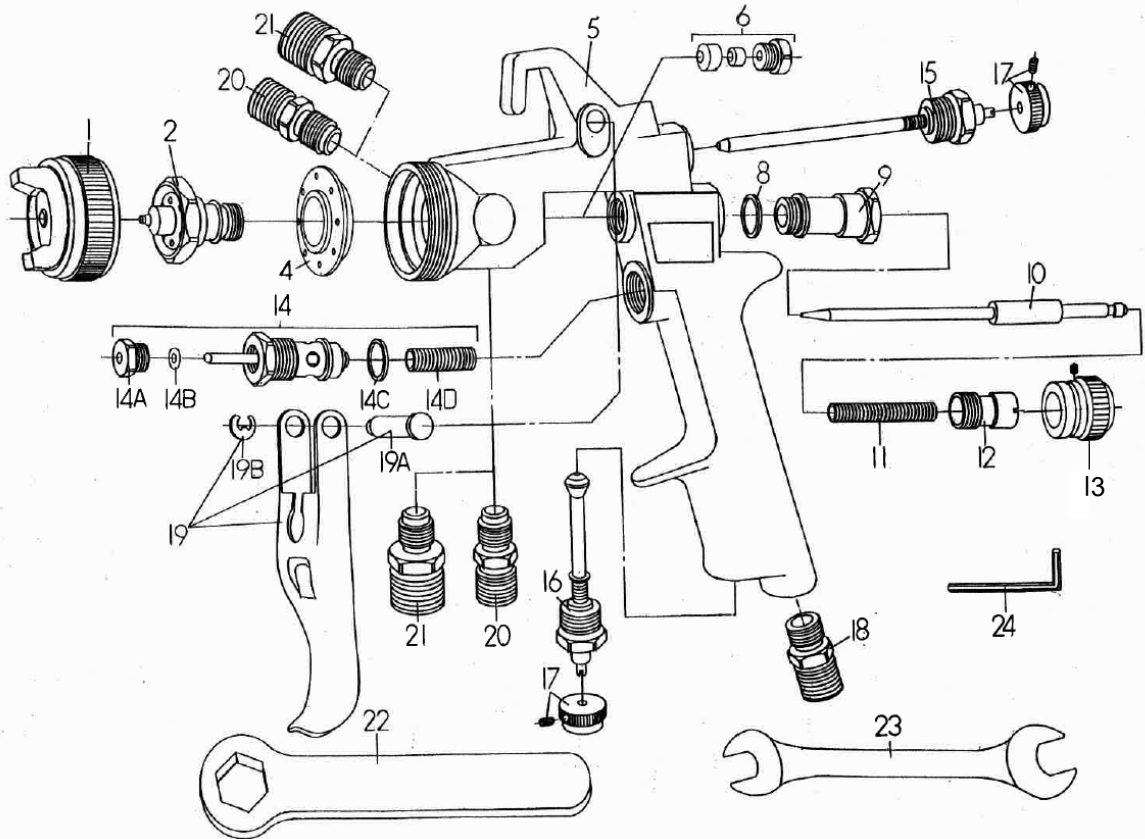

Feel SP & ATOM & ATOM SC 部品分解図

spray man®

部品番号NO. 4, 20, 21は、通常外す部品ではありません。無理に外すと破損するおそれがあります。
 Feel SPは、ボディがアルマイト仕上げです

2022年 7月改定

部品番号	部品名称	定価	卸価格	部品番号	部品名称	定価	卸価格
1A	空気キャップセット (Feel)			14	空気弁セット		
※1				14A	空気弁パッキング押さえネジ		
1B	空気キャップセット (Feel 2.5mm 3.0mm)			14B	空気弁パッキング (4F)		
1C	空気キャップセット (ATOM)			14C	空気弁ガスケット (4F)		
1D	空気キャップセット (ATOM SC 金)			14D	空気弁スプリング		
1E	空気キャップセット (ATOM SC 青)			15	パターン調節器		
※2				16	空気量調節器		
2	塗料ノズル(1.2mm, 1.4mm, 1.6mm, 1.8mm)			※3			
※2				17	調節ツマミ (赤色、金色、青色)		
2	塗料ノズル(2.5mm, 3.0mm)			18	空気ニップル (1/4')		
4	エアープランチ (4F)			19	引き金セット		
5	ガン本体	-----		19A	引き金ピン		
6	ニードルパッキングセット			19B	E-リング		
8	シリンダーガスケット (4F)			20	塗料ニップル SUS製 (1/4')		
9	ニードルシリンダー			21	塗料ニップル SUS製 (3/8')		
※2				22	塗料ノズル専用スパナ(21mm)		
10A	ニードル弁			23	スパナ(10mm x 13mm)		
10B	ニードル弁 (ATOM SC 1.6mm用)			24	L型六角レンチ(1.5mm)		
11	ニードルスプリング						
12	塗料調節ネジ						
13	塗料調節ツマミ						

※1 NO. 1B 空気キャップセットをご注文の際は、キャップの色を指定して下さい。
 ※2 NO. 2 塗料ノズル、NO. 10 ニードル弁をご注文の際は、ノズル口径を指定して下さい。
 ※3 NO. 17 調節ツマミセットをご注文の際は、ツマミの色を指定して下さい。
 ※価格に消費税は含まれておりません。送料は、別途請求致します。

株式会社 恵宏製作所